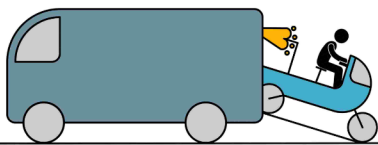

Präsenz 4h

"ohne Strom" ca.1h

230V/16A
max. 50m

450kg

tontechnisch
autark

lichttechnisch
autark

Standortwechsel
mit Musik

elektromobil

DRAUSSEN

> 2,80 m